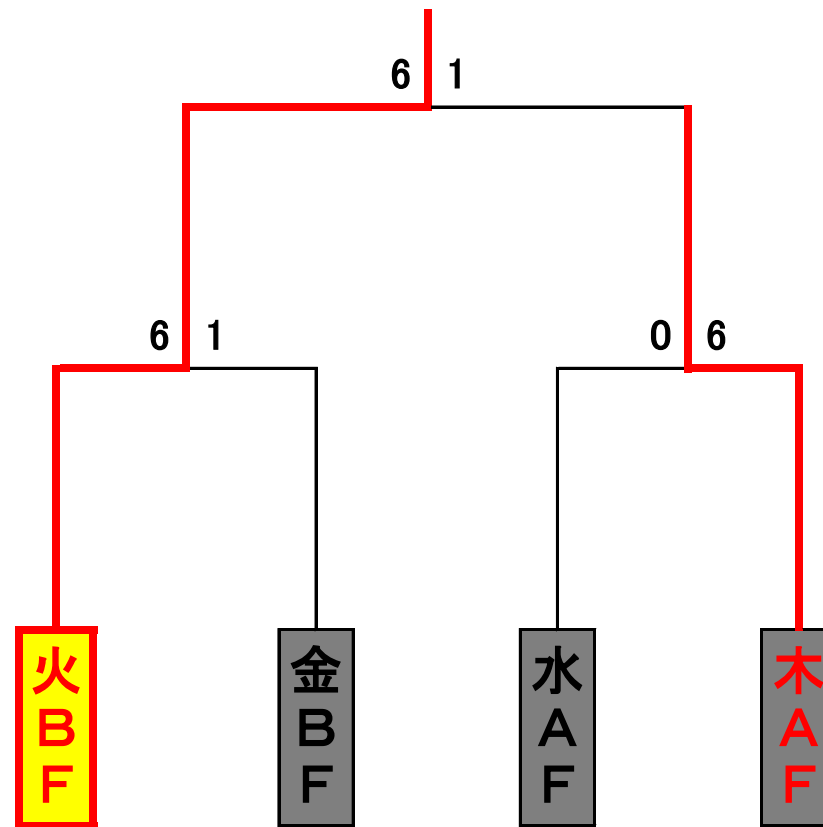

【平日昼間クラス】

〈Fステージ〉

第1シード 火BF
第2シード 木AF

優勝

火BF

【平日昼間クラス】

〈Sステージ〉

第1シード 月AS
第2シード