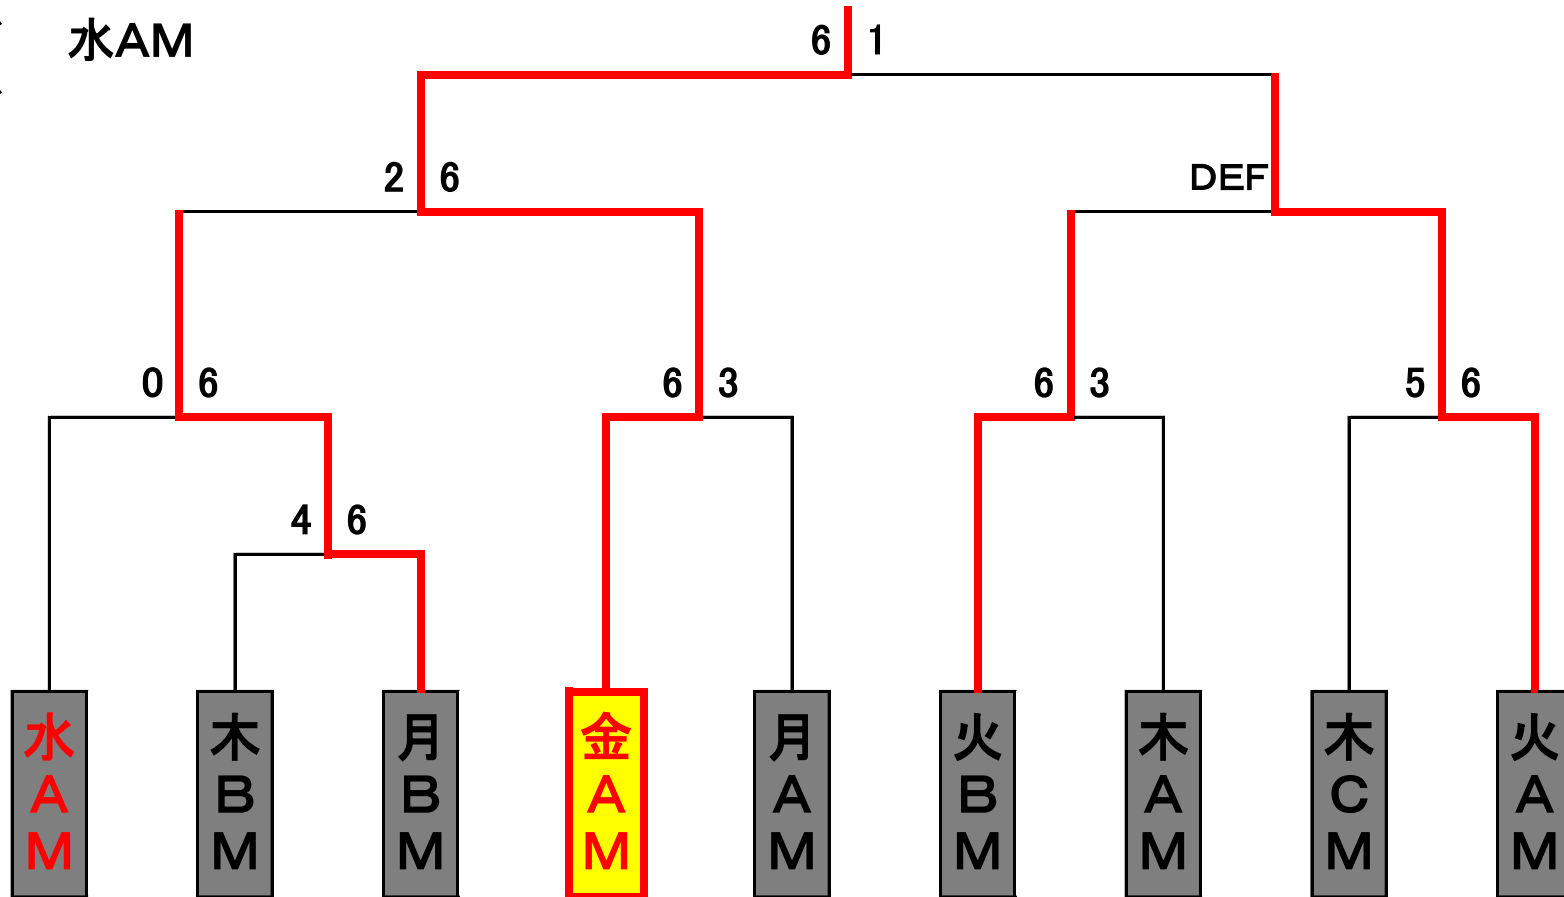

【平日昼間クラス】

優勝
金AM

〈Mステージ〉

第1シード 水AM

第2シード