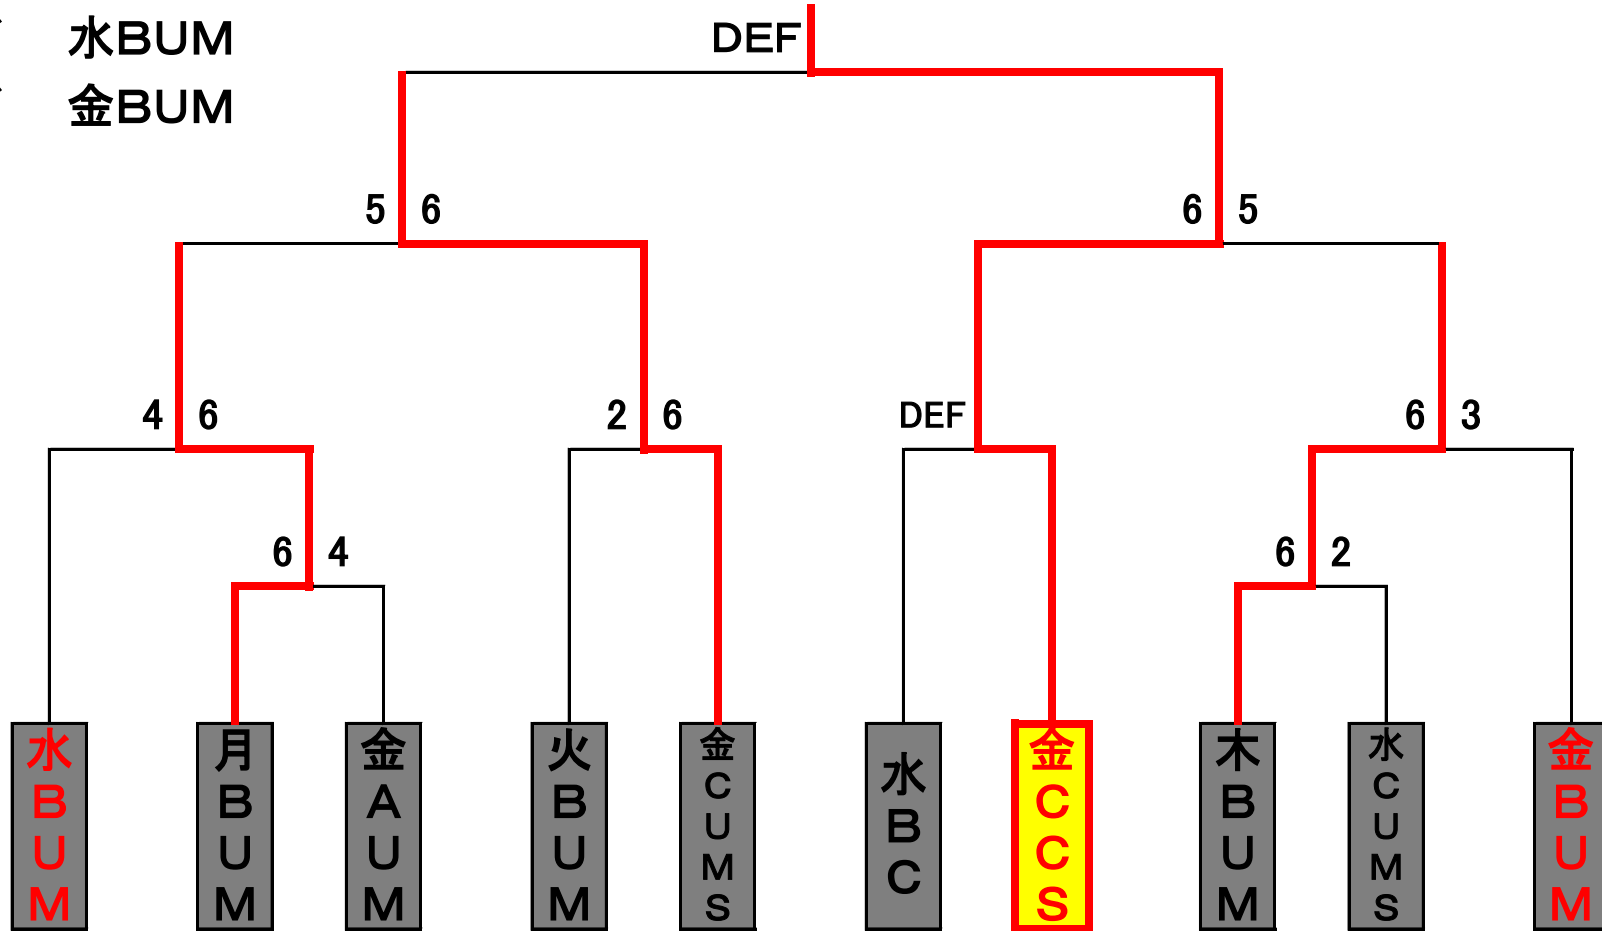

第1シード 水BUM

第2シード 金BUM

優勝
金CCS

DEF

【平日昼間クラス】

優勝

金BUS

〈Uステージ〉