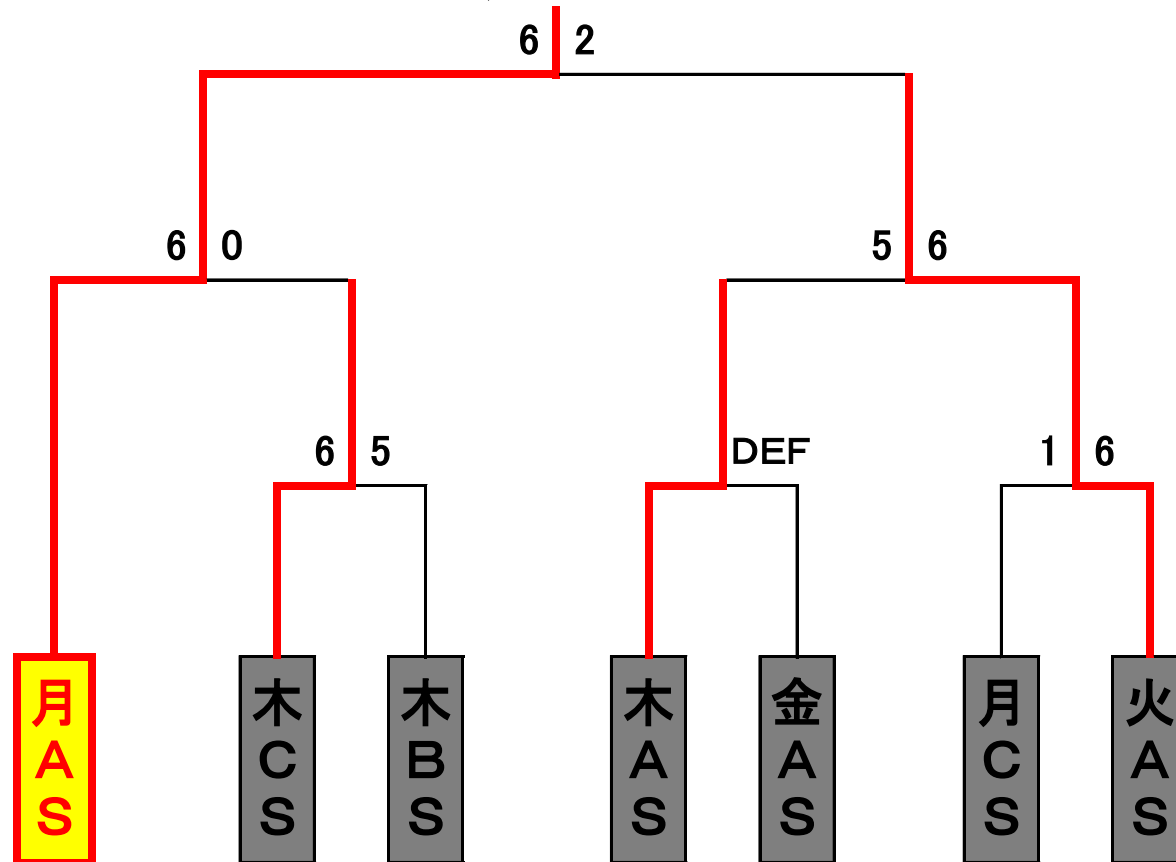

【平日昼間クラス】

〈Sステージ〉

第1シード 月AS
第2シード

優勝
月AS